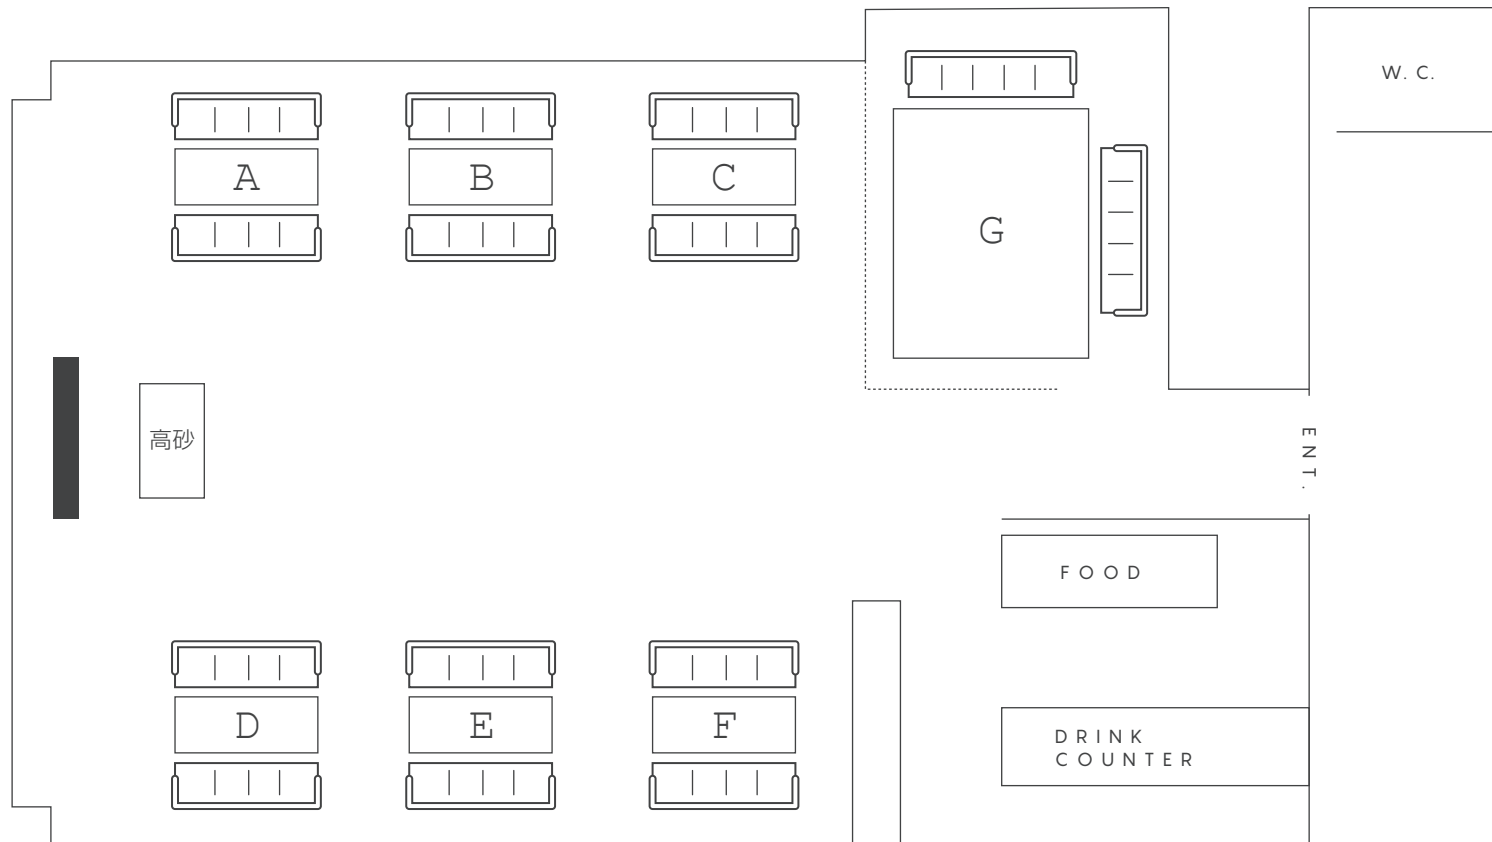

## 3 FLOOR

■ 着席 74 名 + 高砂 ■ 立食 100 名

※テーブルレイアウトはイメージです。

# Wedding

4 FLOOR

■ 着席 58 名 + 高砂 ■ 立食 90 名

※テーブルレイアウトはイメージです。