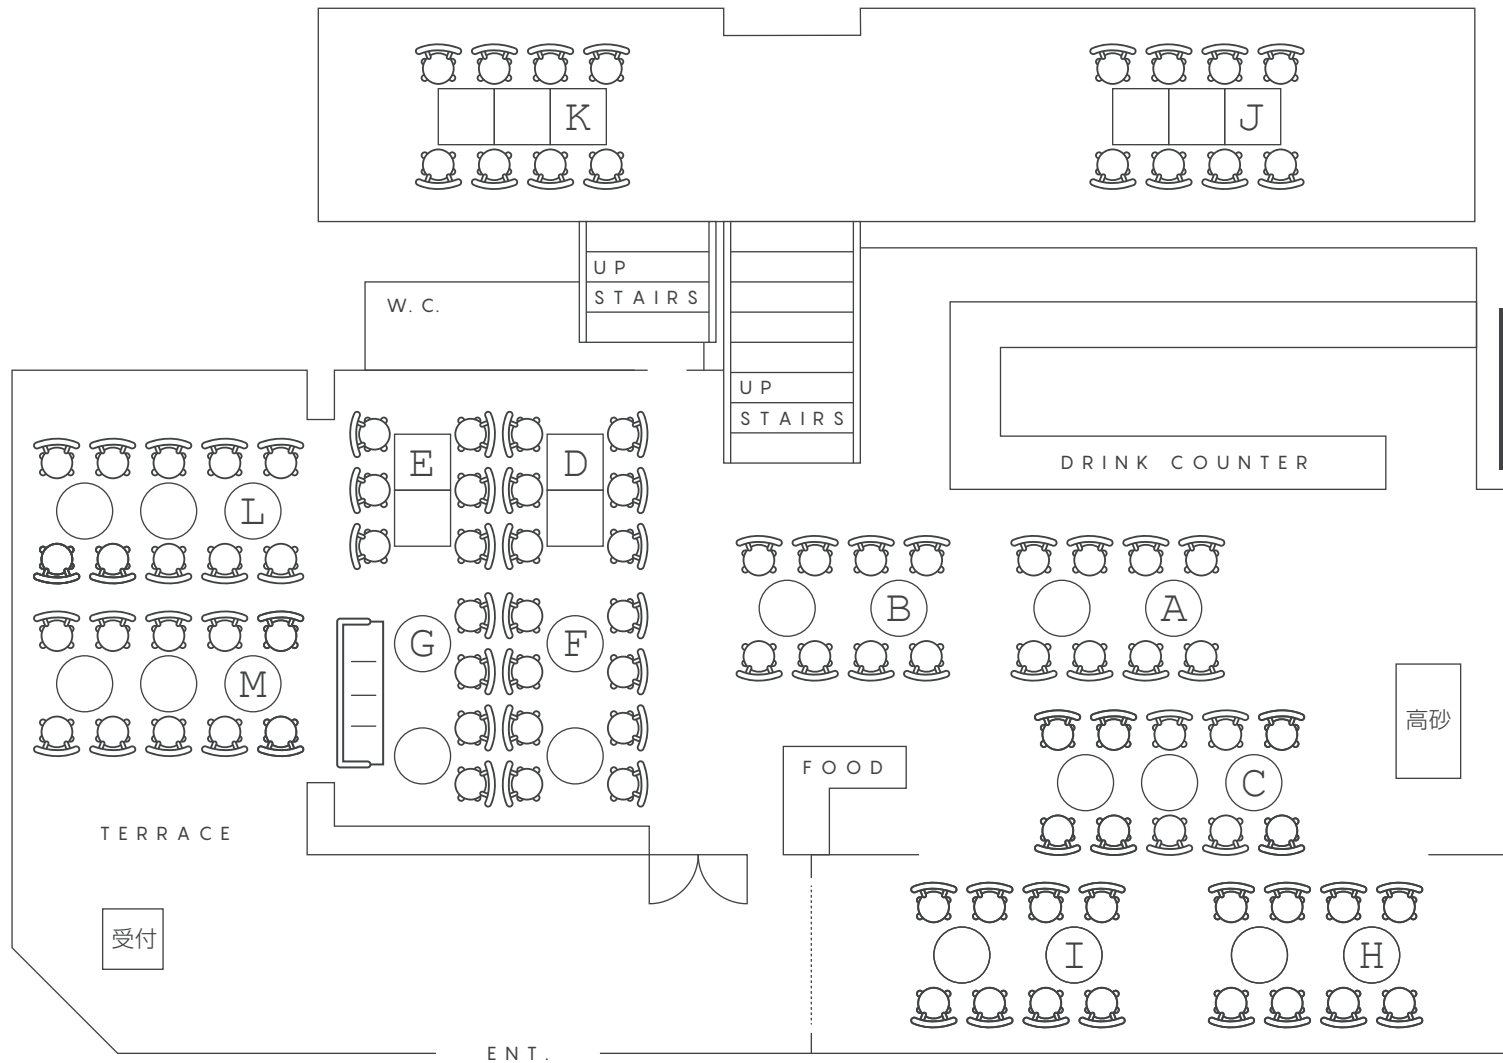

## 1 FLOOR

■着席 106 名 + 高砂 ■立食 130 名

※テーブルレイアウトはイメージです。

## 2 FLOOR

■ 着席 78 名 + 高砂 ■ 立食 120 名

※テーブルレイアウトはイメージです。

## 3 FLOOR

■ 着席 74 名 + 高砂 ■ 立食 100 名

※テーブルレイアウトはイメージです。

# Wedding

4 FLOOR

■ 着席 58 名 + 高砂 ■ 立食 90 名

※テーブルレイアウトはイメージです。