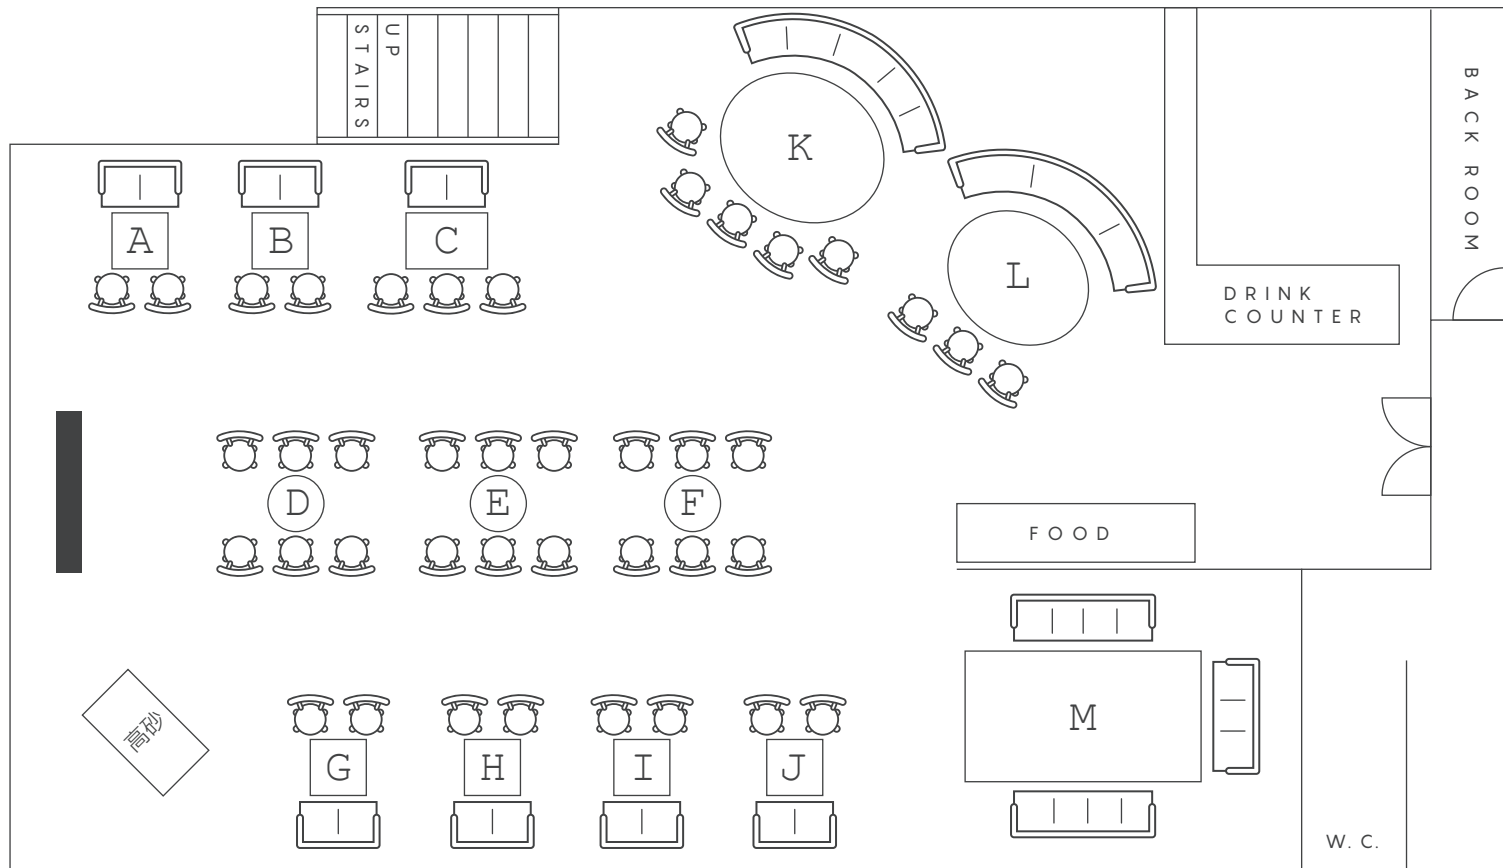

## 1 FLOOR

■着席 106 名 + 高砂 ■立食 130 名

※テーブルレイアウトはイメージです。

## 2 FLOOR

■ 着席 78 名 + 高砂 ■ 立食 120 名

※テーブルレイアウトはイメージです。

## 3 FLOOR

■ 着席 74 名 + 高砂 ■ 立食 100 名

※テーブルレイアウトはイメージです。