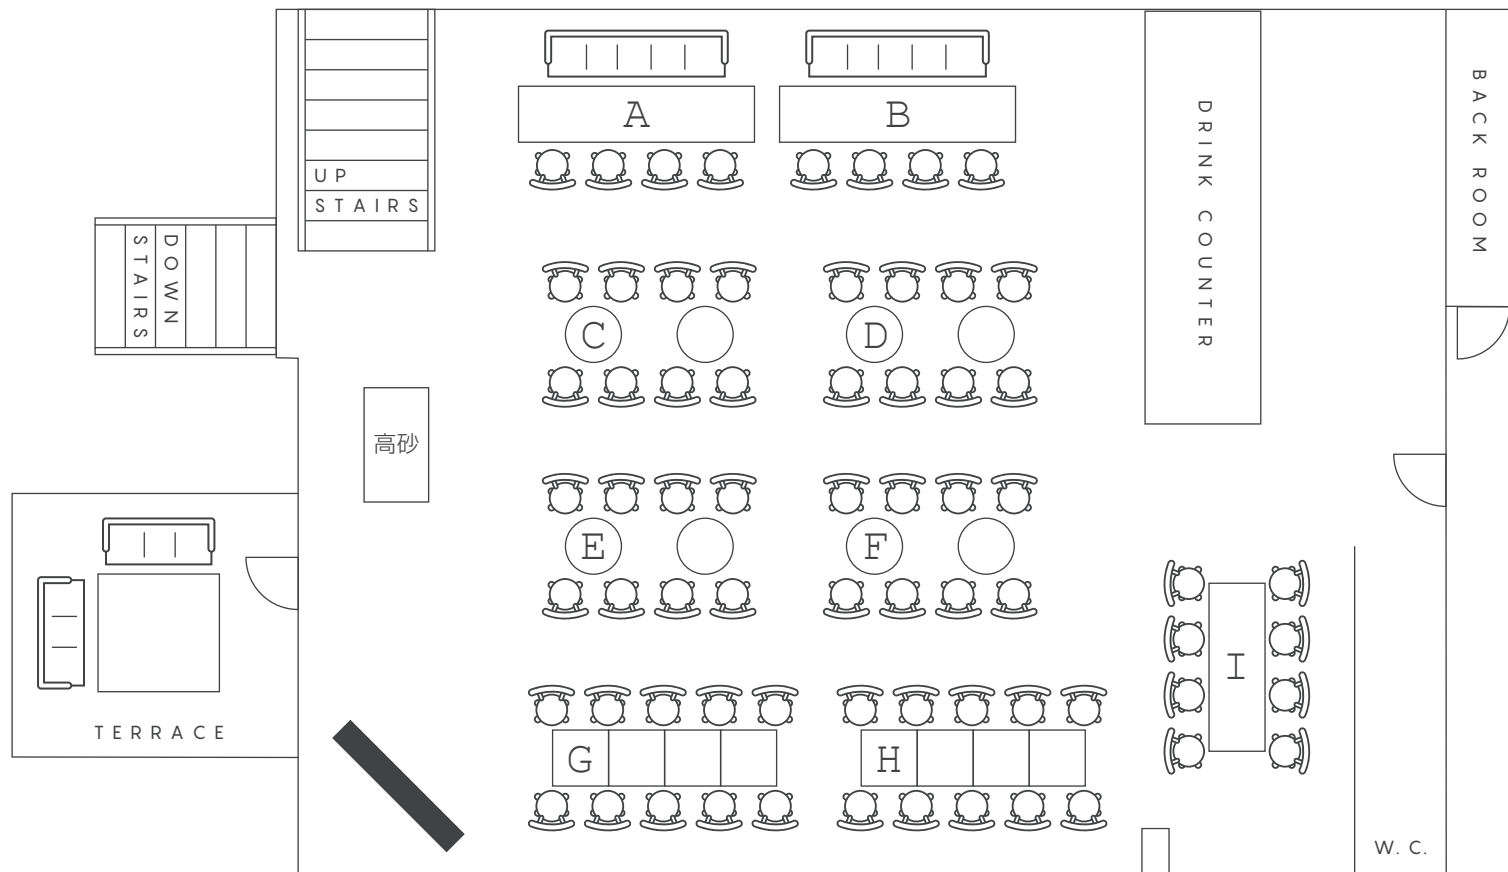

## 1 FLOOR

■着席 106 名 + 高砂 ■立食 130 名

※テーブルレイアウトはイメージです。

## 2 FLOOR

■ 着席 78 名 + 高砂 ■ 立食 120 名

※テーブルレイアウトはイメージです。

## 3 FLOOR

■ 着席 74 名 + 高砂 ■ 立食 100 名

※テーブルレイアウトはイメージです。

# Wedding

4 FLOOR

■ 着席 58 名 + 高砂 ■ 立食 90 名

※テーブルレイアウトはイメージです。